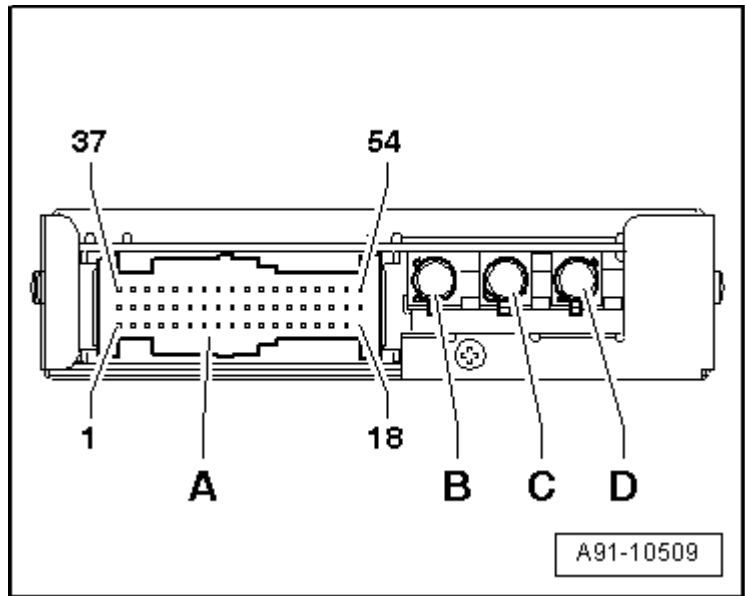

## 倒车摄像机系统控制器 -J772- 插头连接

### 倒车摄像机系统控制器 -J772-

- A - 多芯插头连接, 54 芯 (T54b), 黑色
- B - 自电视调谐器 -R78- 的 FBAS 输入端 (棕色) (至 08 年第 45 日历周)
- B - FBAS 输入端 (棕色) 未占用) (08 年第 45 日历周起)
- C - 至前部信息显示和操作单元控制器/信息电子装置 1 控制器 -J794- 的 FBAS 输出端 (绿色)
- D - 自倒车摄像机 -R189- 的 FBAS 输入端 (灰色)

**提示**

没有列出的插头触点未占用。